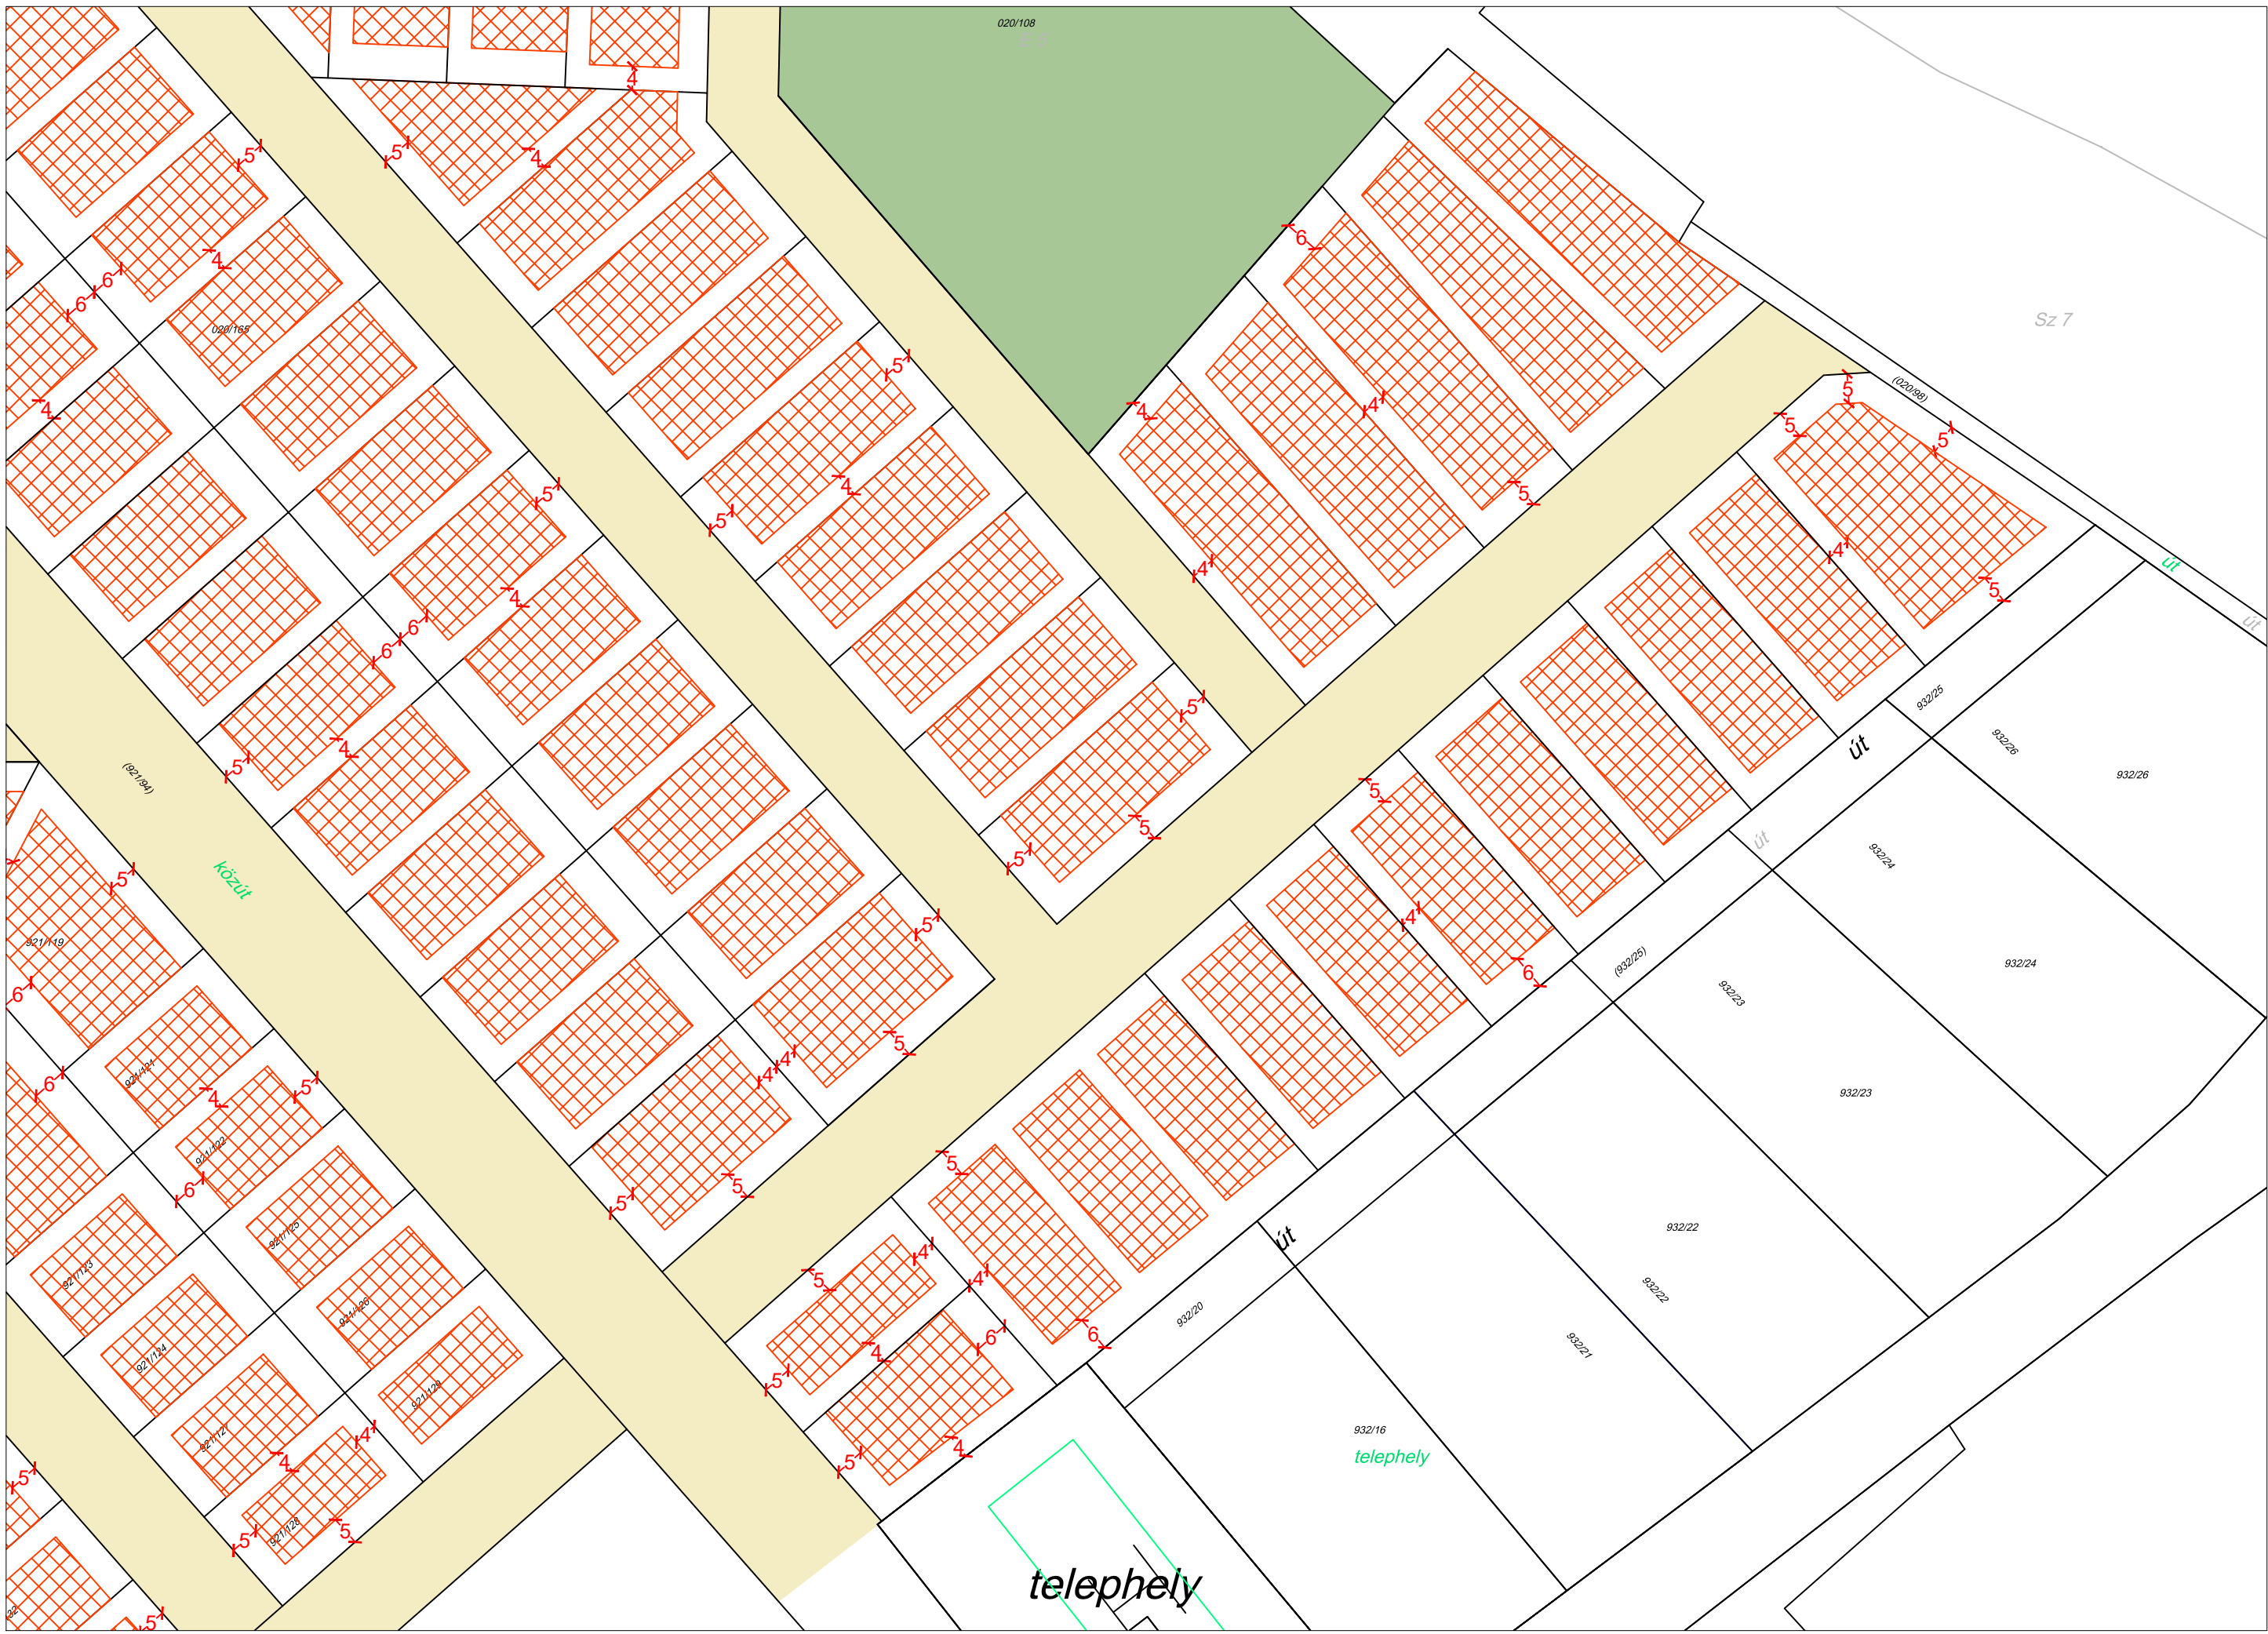

921/78  
921/79  
921/80  
921/81

921/82

921/81

921/83

921/84

921/85

921/86

921/87

921/88

020/155

özút

(921/95) közút

**Ballószög község**  
**Lf-4 építési övezet végleges építési helyek - 1. lap**  
**M=1:1000**

**Ballószög község**  
**Lf-4 építési övezet végleges építési helyek - 2. lap**  
**M=1:1000**

**Ballószög község**  
**Lf-4 építési övezet végleges építési helyek - 3. lap**  
**M=1:1000**